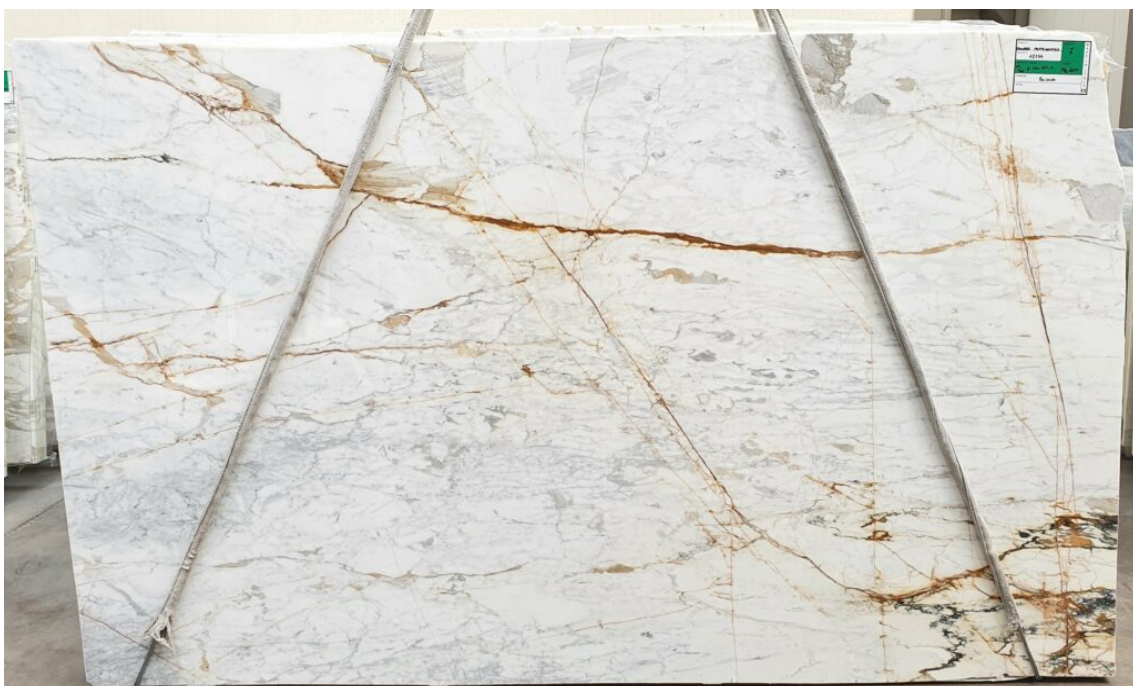

# Calacatta Macchia Vecchia

**Block #BL 12534**

**Qty Slabs 23**

**Size 331 x197 x002**

**#UnleashYourNature**

# Calacatta Macchia Vecchia

**Block #BL 12534**

**Qty Slabs 23**

**Size 331 x197 x002**