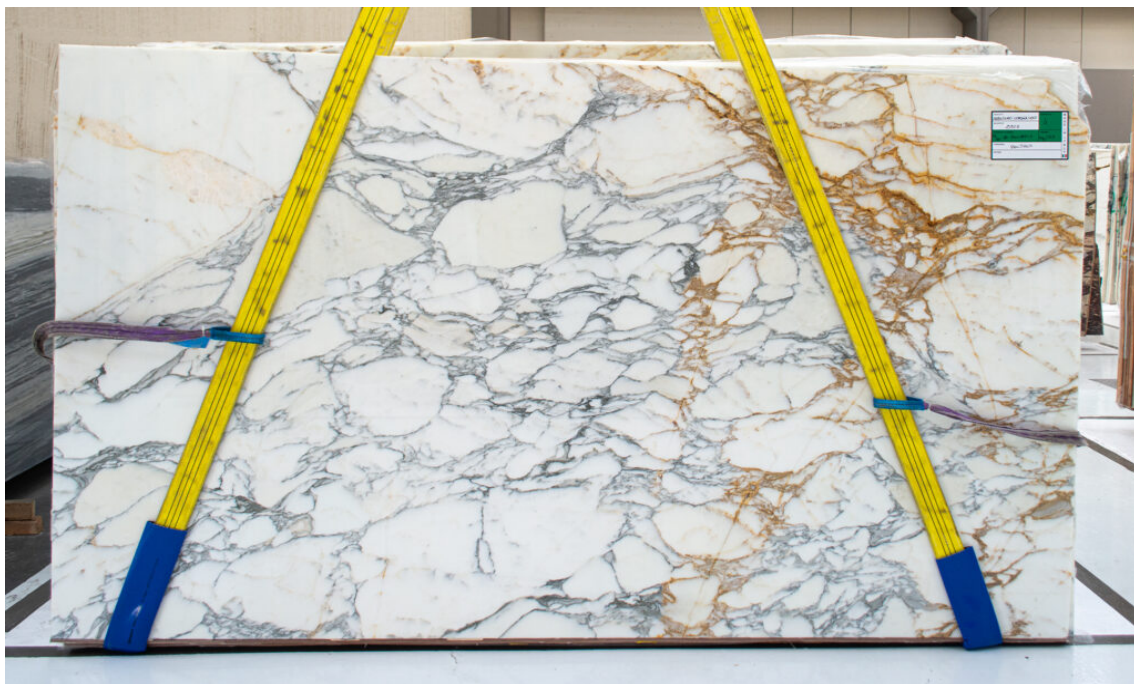

Arabescato Corchia Gold

Block #BL 13928

Qty Slabs 70

Size 283 x180 x002

Arabescato Corchia Gold

Block #BL 13928

Qty Slabs 70

Size 283 x180 x002