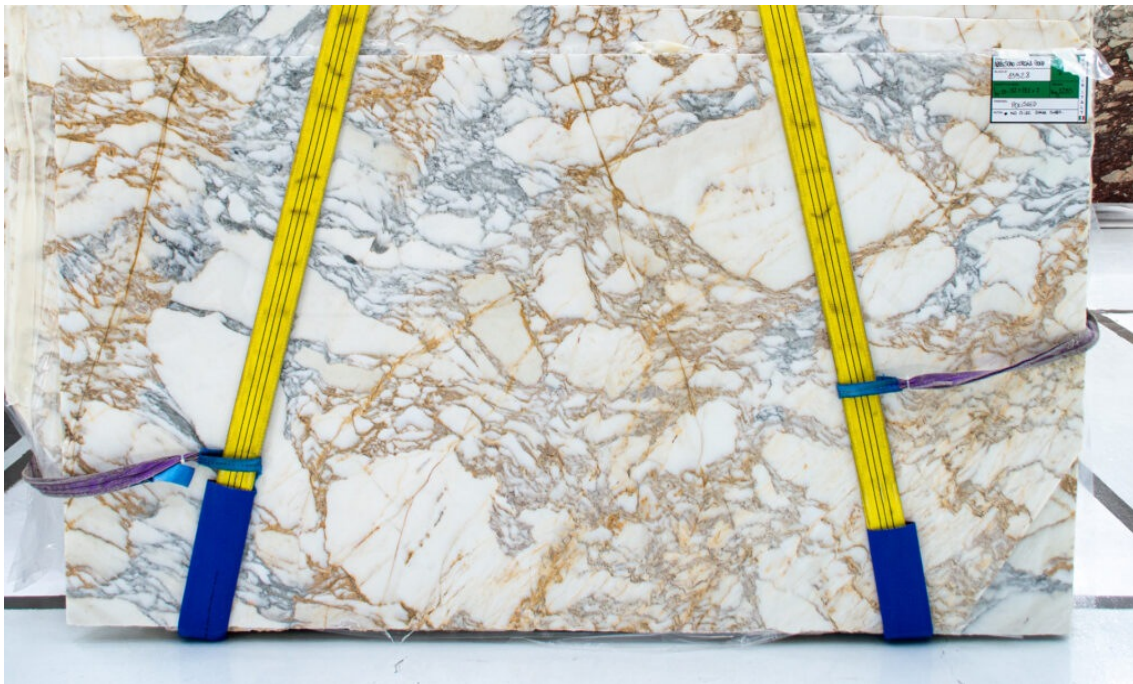

Arabescato Corchia Gold

Block #BL 13928

Qty Slabs 70

Size 283 x180 x002

Arabescato Corchia Gold

Block #BL 13928

Qty Slabs 70

Size 283 x180 x002