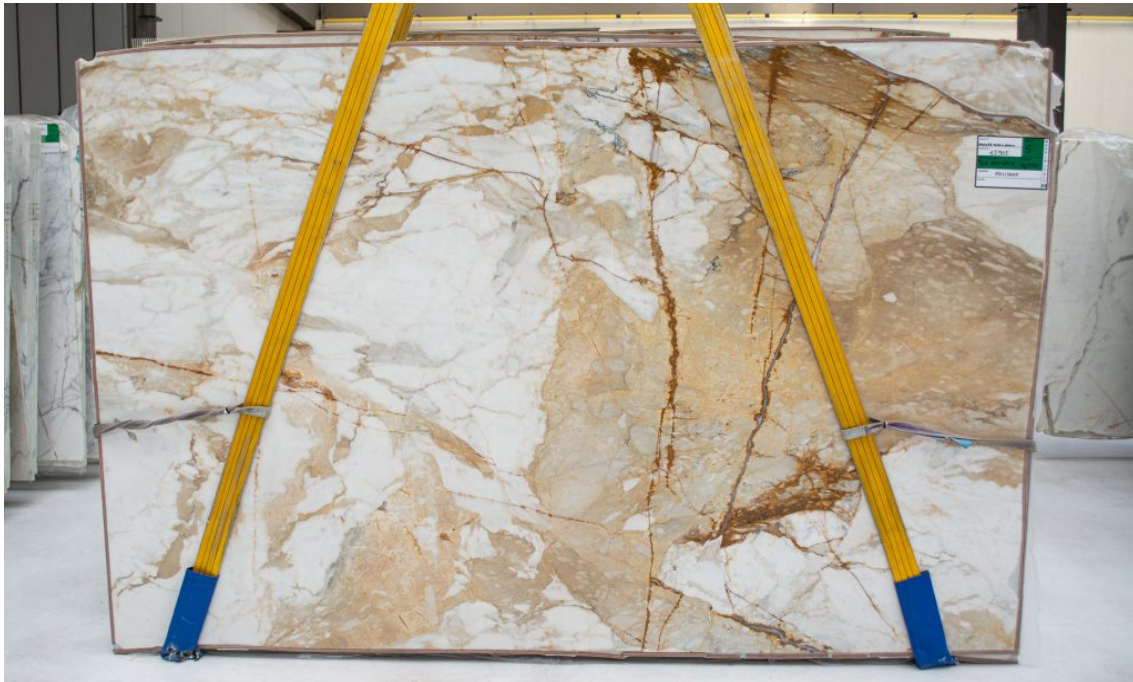

Calacatta Macchia Vecchia

Block #BL 12902

Qty Slabs 25

Size 310 x192 x002

Calacatta Macchia Vecchia

Block #BL 12902

Qty Slabs 25

Size 310 x192 x002