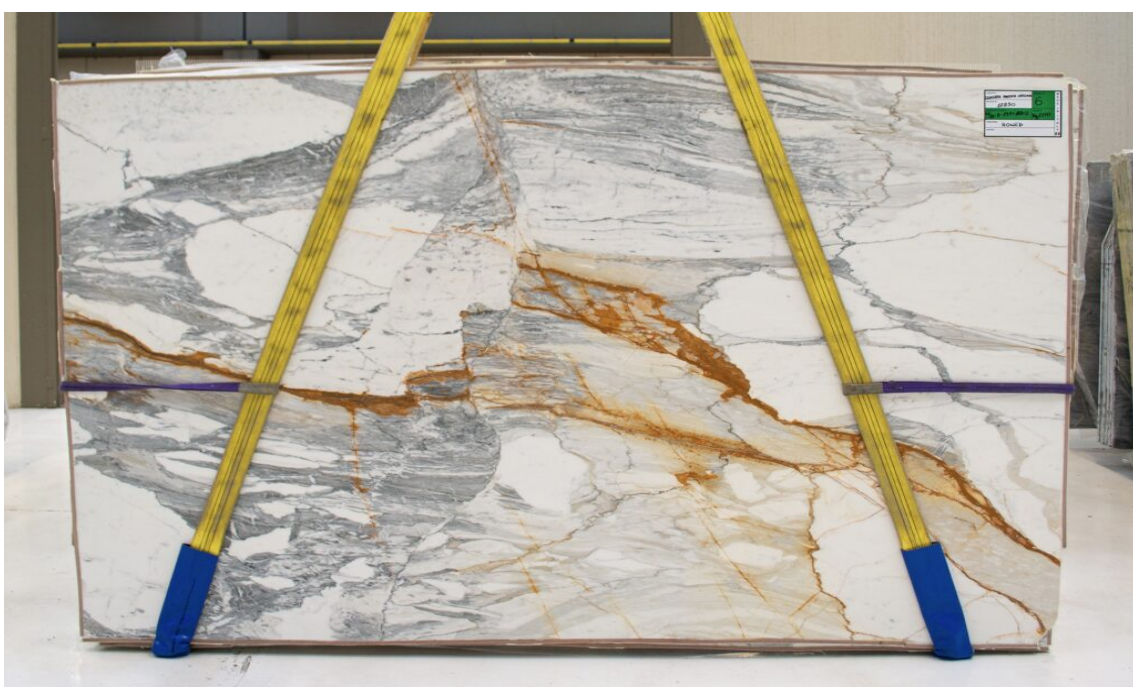

Size 298 x188 x002

#UnleashYourNature

Calacatta Macchia Vecchia

Block #BL 12850

Qty Slabs 52

Size 298 x188 x002

#UnleashYourNature