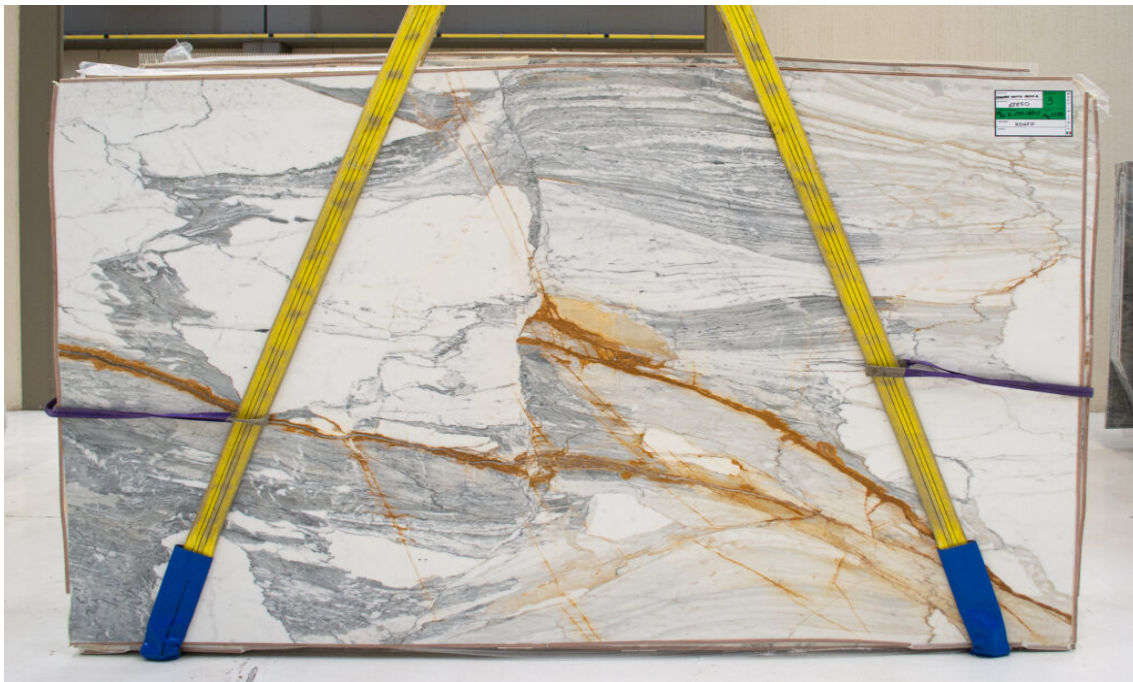

Calacatta Macchia Vecchia

Block #BL 12850

Qty Slabs 52

Size 298 x188 x002

#UnleashYourNature

Calacatta Macchia Vecchia

Block #BL 12850

Qty Slabs 52

Size 298 x188 x002

#UnleashYourNature

Calacatta Macchia Vecchia

Block #BL 12850

Qty Slabs 52

Size 298 x188 x002

#UnleashYourNature