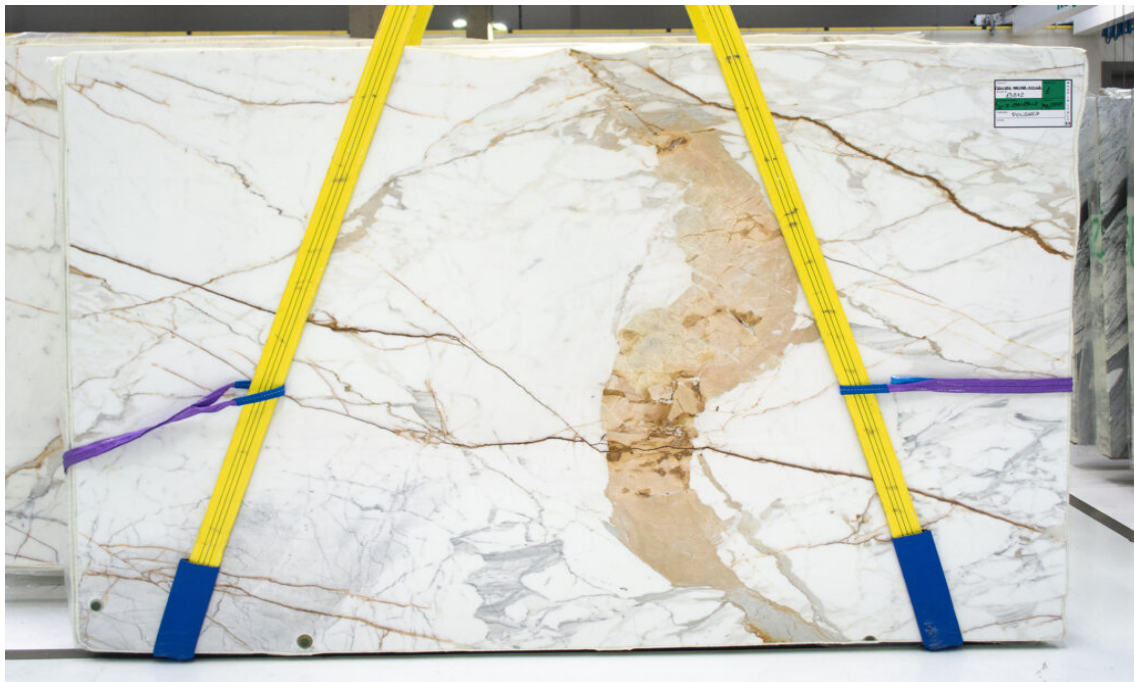

# Calacatta Macchia Vecchia

**Block #BL 13872**

**Qty Slabs 44**

**Size 298 x195 x002**

**#UnleashYourNature**

# Calacatta Macchia Vecchia

**Block #BL 13872**

**Qty Slabs 44**

**Size 298 x195 x002**