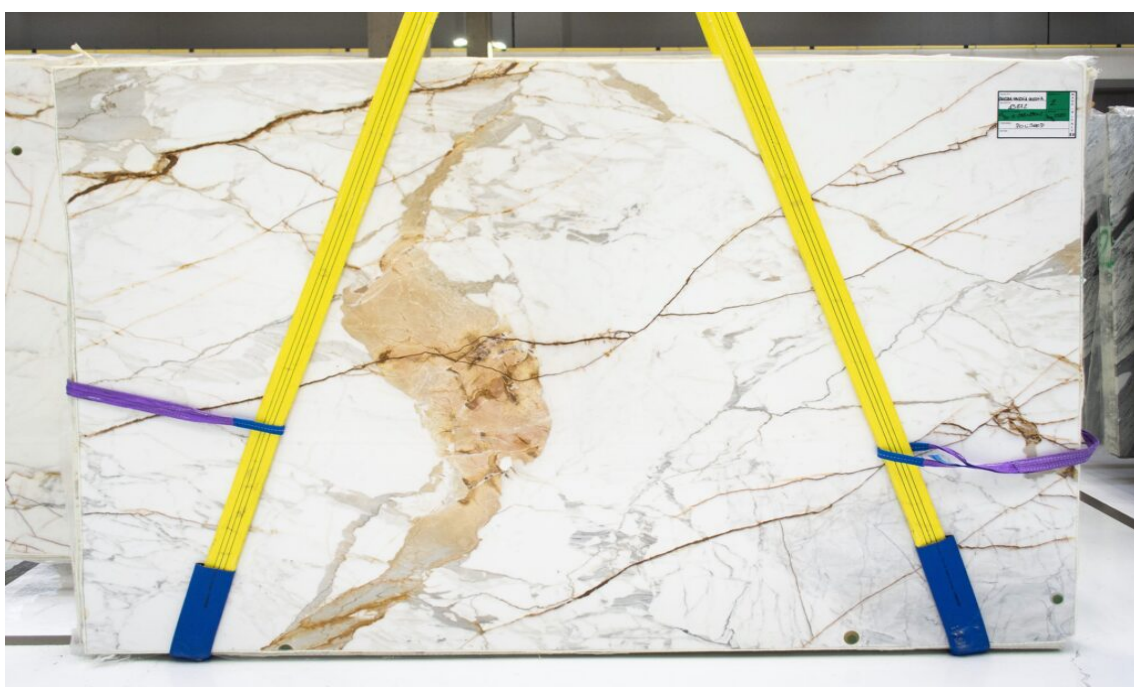

# Calacatta Macchia Vecchia

**Block #BL 13872**

**Qty Slabs 44**

**Size 298 x195 x002**

**#UnleashYourNature**

# Calacatta Macchia Vecchia

**Block #BL 13872**

**Qty Slabs 44**

**Size 298 x195 x002**