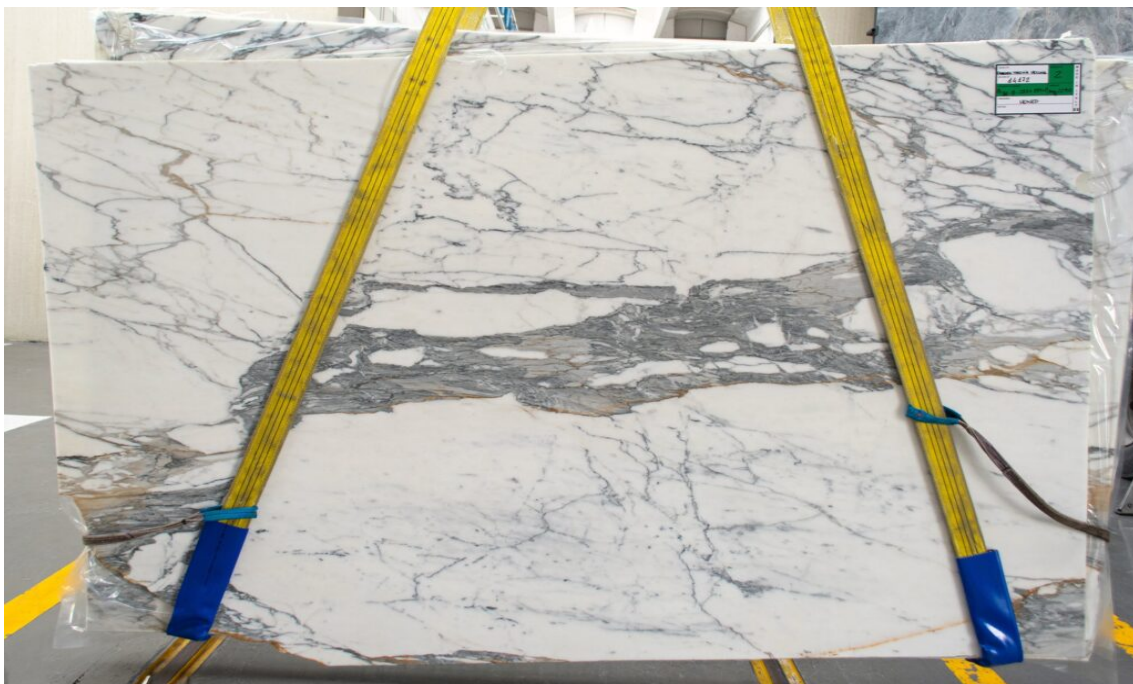

Calacatta Macchia Vecchia

Block #BL 14172

Qty Slabs 60

Size 287 x191 x002

#UnleashYourNature

Calacatta Macchia Vecchia

Block #BL 14172

Qty Slabs 60

Size 287 x191 x002

#UnleashYourNature

Calacatta Macchia Vecchia

Block #BL 14172

Qty Slabs 60

Size 287 x191 x002

#UnleashYourNature

Calacatta Macchia Vecchia