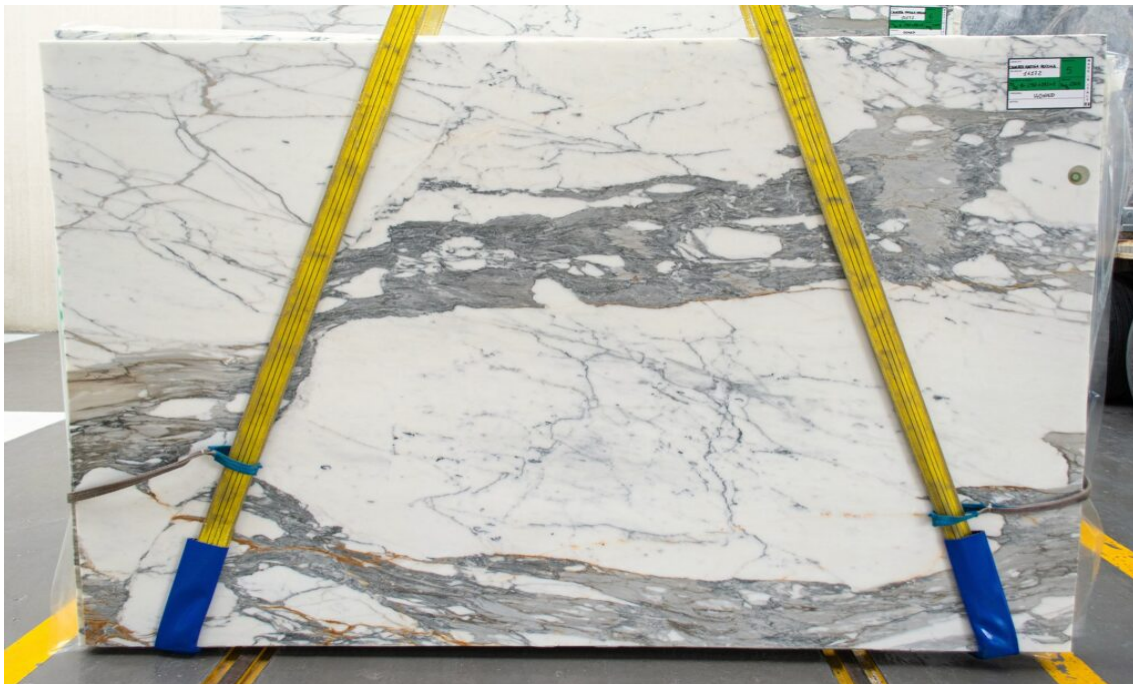

Size 287 x191 x002

#UnleashYourNature

Calacatta Macchia Vecchia

Block #BL 14172

Qty Slabs 60

Size 287 x191 x002

#UnleashYourNature

Calacatta Macchia Vecchia

Block #BL 14172

Qty Slabs 60

Size 287 x191 x002

#UnleashYourNature