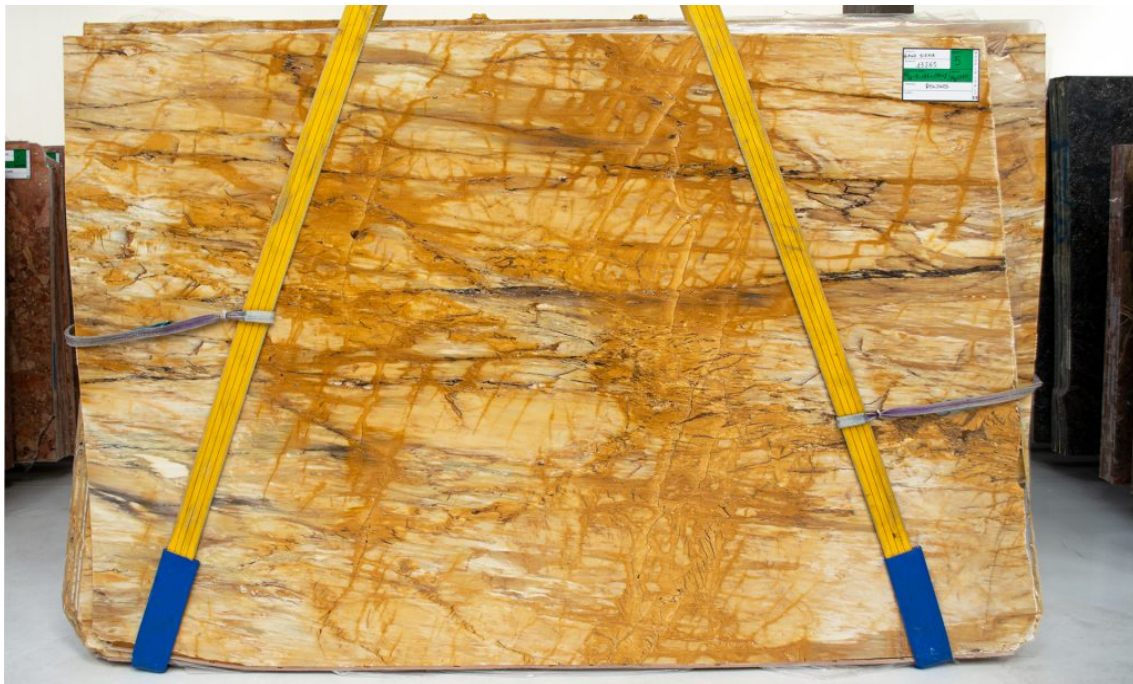

Giallo Siena

Block #BL 13265

Qty Slabs 24

Size 280 x189 x002

Giallo Siena

Block #BL 13265

Qty Slabs 24

Size 280 x189 x002