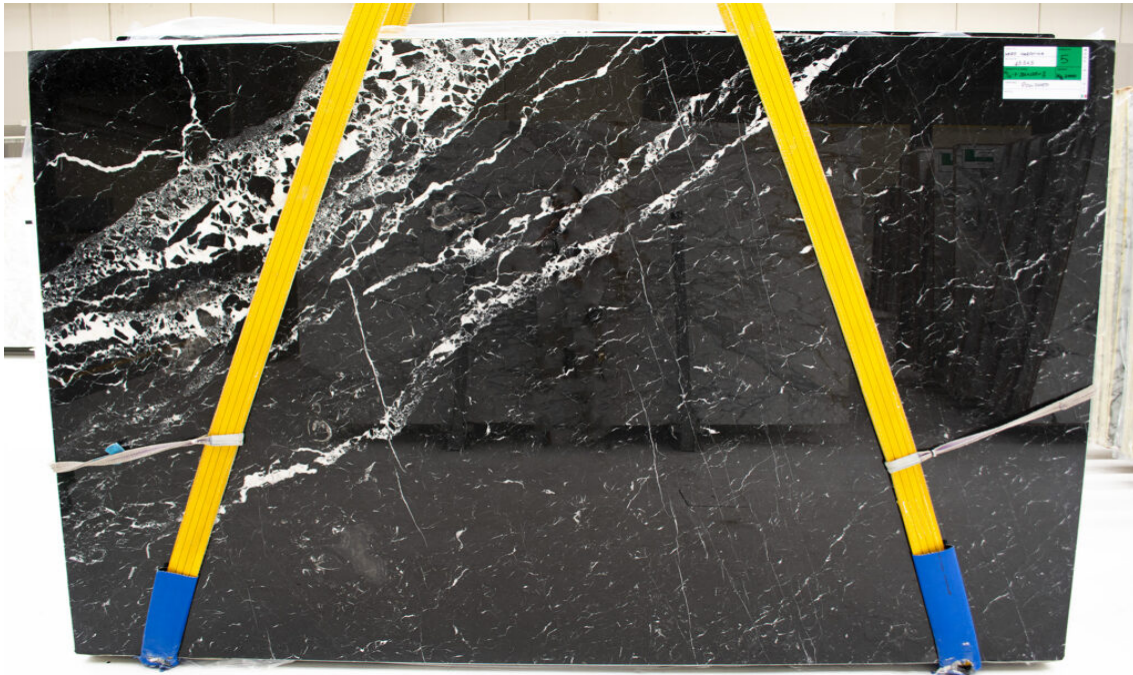

Nero Marquinia @3CM

Block #BL 13343

Qty Slabs 17

Size 283 x187 x003

#UnleashYourNature

Nero Marquinia @3CM

Block #BL 13343

Qty Slabs 17

Size 283 x187 x003